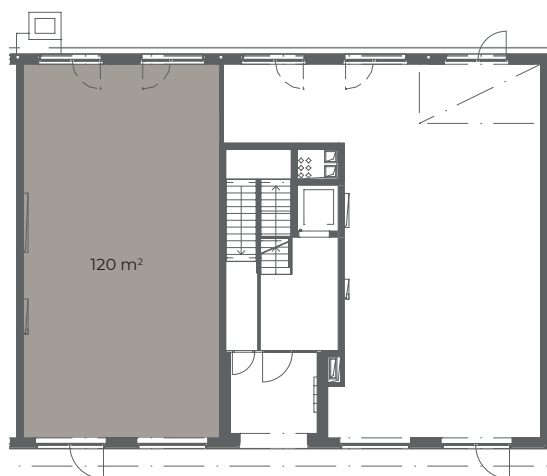

## ERDGESCHOSS

Platzhaus  
4310 Rheinfelden  
PSP Liegenschaft Nr. 6310

**Mietobjekt**

PH 003

**Objektart**

Laden

**Fläche m<sup>2</sup>**

120