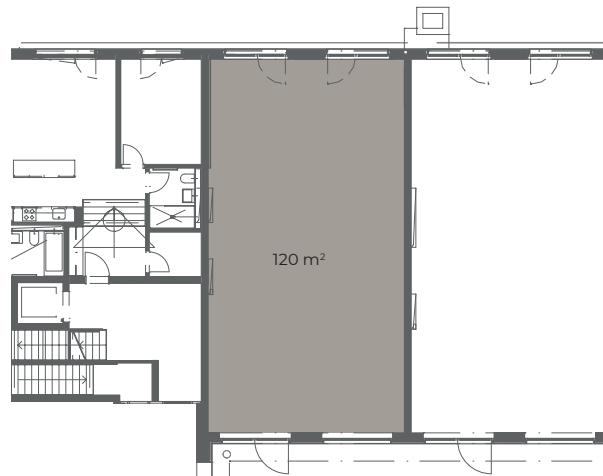

## ERDGESCHOSS

Platzhaus  
4310 Rheinfelden  
PSP Liegenschaft Nr. 6310

Mietobjekt	Objektart	Fläche m <sup>2</sup>	Miete/m <sup>2</sup>
PH 004	Laden	120	CHF 480'000