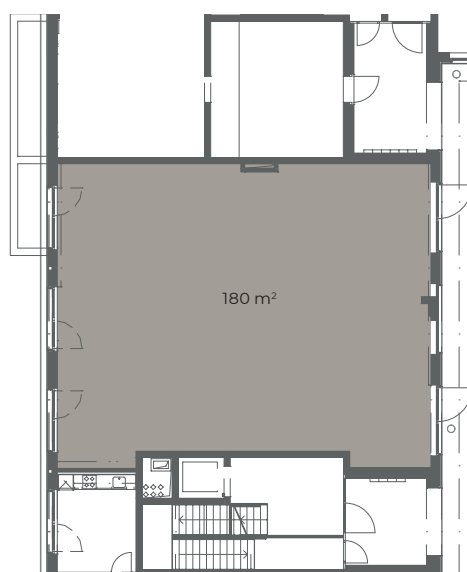

KAUFOBJEKTPLAN

Swiss Property

ERDGESCHOSS

Platzhaus
4310 Rheinfelden
PSP Liegenschaft Nr. 6310

Mietobjekt

PH 005

Objektart

Laden

Fläche m²

180

Miete/m²

CHF 720'000