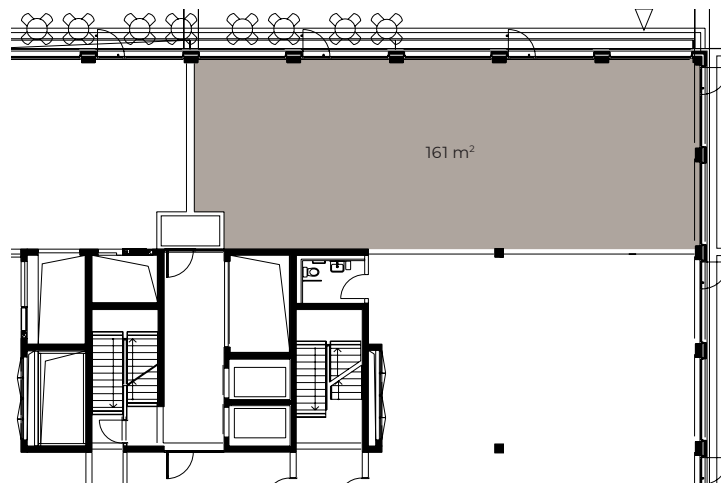

MIETOBJEKTPLAN

Erdgeschoss

Quellenhaus
4310 Rheinfelden
PSP Liegenschaft Nr. 6310

Mietobjekt

QH 005

Objektart

Laden

Fläche m²