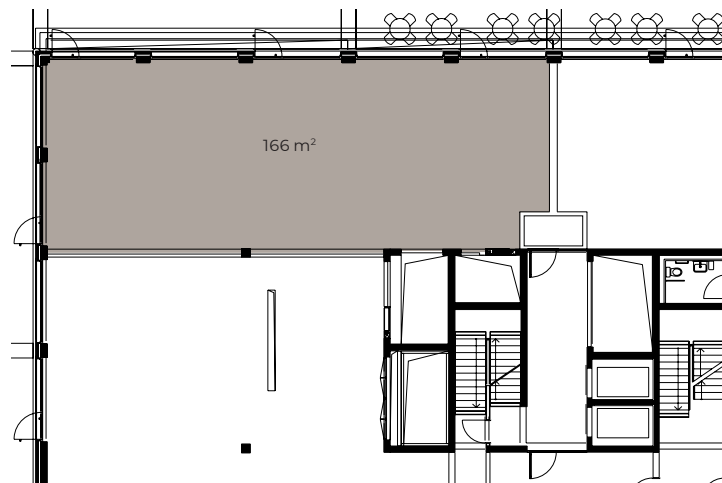

## Erdgeschoss

Quellenhaus  
4310 Rheinfelden  
PSP Liegenschaft Nr. 6310

Mietobjekt	Objektart	Fläche m <sup>2</sup>	Miete/m <sup>2</sup>
QH 006	Laden	166	CHF 240