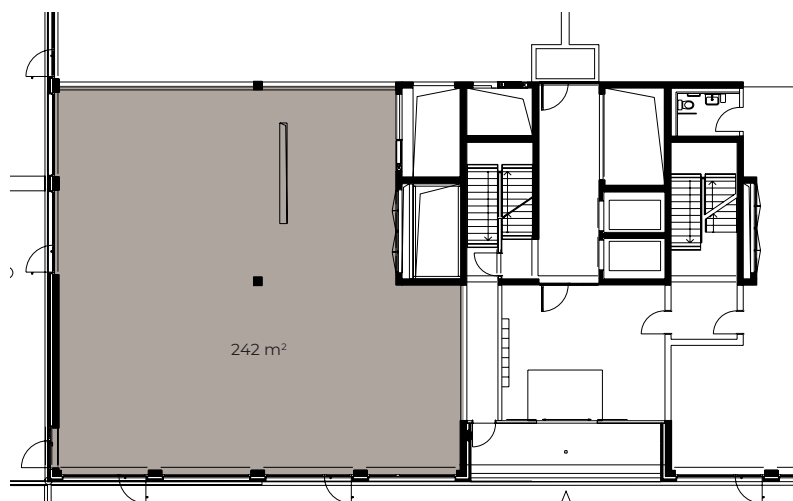

## Erdgeschoss

Quellenhaus  
4310 Rheinfelden  
PSP Liegenschaft Nr. 6310

**Mietobjekt**

**Objektart**

**Fläche m<sup>2</sup>**

**Miete/m<sup>2</sup>**

QH 007

Laden

242

CHF 240