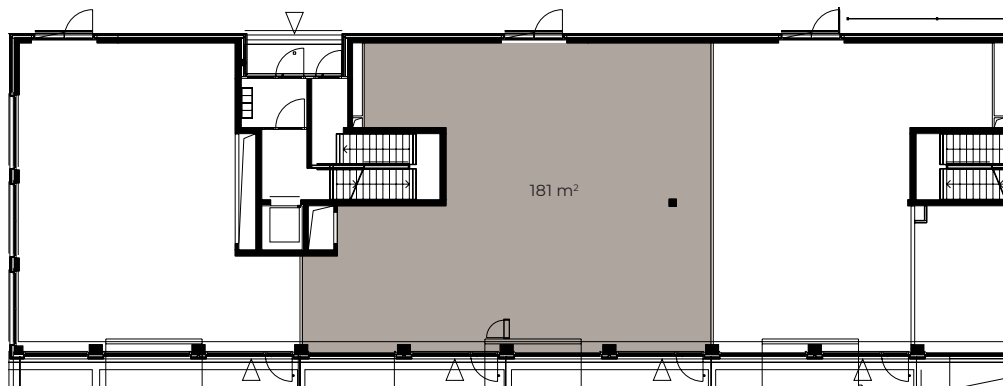

MIETOBJEKTPLAN

Erdgeschoss

Salmencenter
4310 Rheinfelden
PSP Liegenschaft Nr. 6310

| Mietobjekt | Objektart | Fläche m ² | Miete/m ² |
|------------|-----------|-----------------------|----------------------|
| SC 004 | Laden | 181 | CHF 280 |