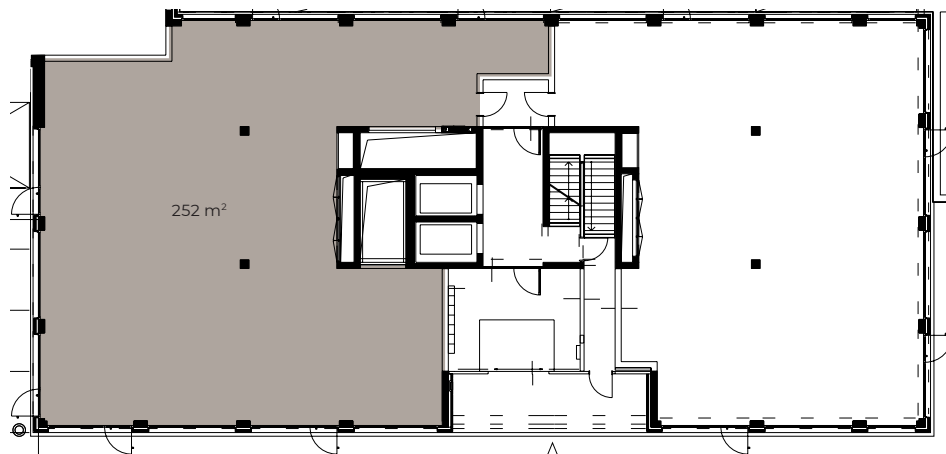

## Erdgeschoss

Quellenhaus  
4310 Rheinfelden  
PSP Liegenschaft Nr. 6310

Mietobjekt	Objektart	Fläche m <sup>2</sup>	Miete/m <sup>2</sup>
QH 002	Laden	252	CHF 280