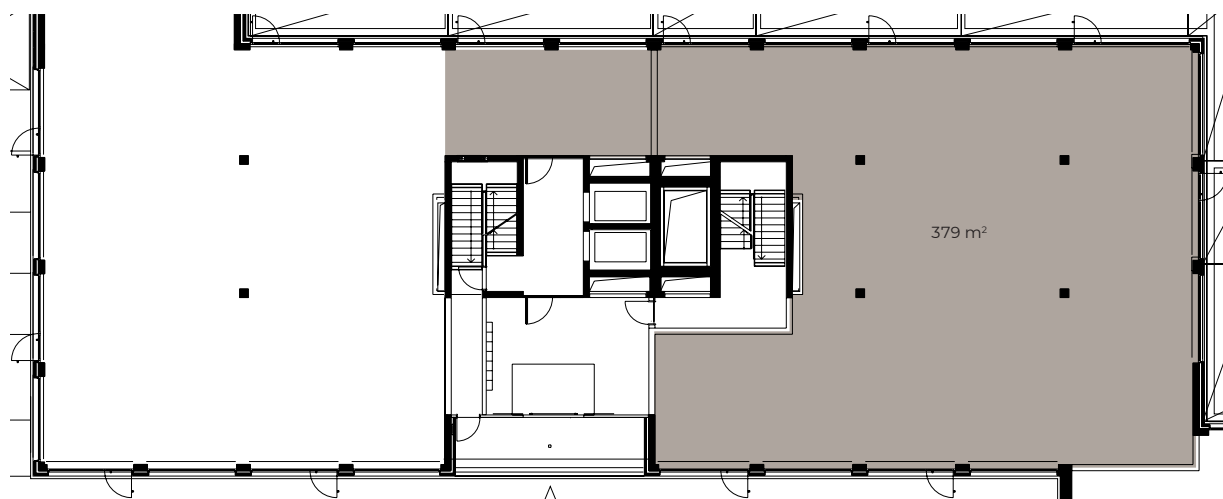

Erdgeschoss

Quellenhaus
4310 Rheinfelden
PSP Liegenschaft Nr. 6310

Mietobjekt	Objektart	Fläche m ²	Miete/m ²
QH 003	Laden	379	CHF 280