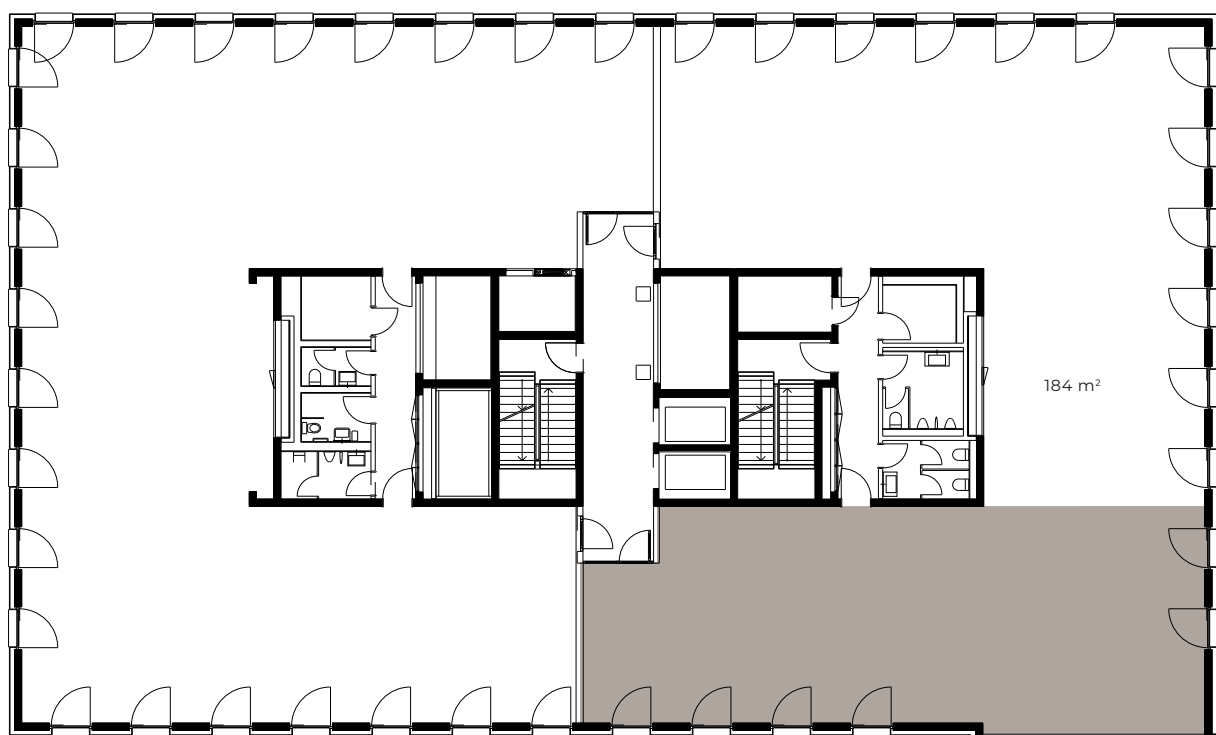

# MIETOBJEKTPLAN

Swiss Property

## 1. OG

Quellenhaus  
4310 Rheinfelden  
PSP Liegenschaft Nr. 6310

Mietobjekt	Objektart	Fläche m <sup>2</sup>	Miete / m <sup>2</sup>
QH 105	Büro	184	CHF 240